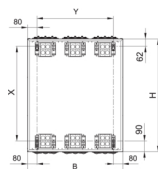

ZB55S

Rozvaděč univers, IP44, tř. ochr. II, 1400x1300x205

Technický list

Provedení

typ upevnění

zapuštěná montáž/ nástěnná montáž/ částečně
zapuštěný

Rozměry

hloubka

205 mm

výška

1400 mm

šířka

1300 mm

Zařízení

počet řad v rozvaděči

45

Počet polí

5

Bezpečnost

krytí IP

IP44