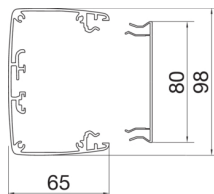

DAS802500ELN

DA200-80 pilířek s rozpěrkou jednostranný 2,5 - 2,8m, přírodní elox

Technický list

Konfigurace

modulární jednostranný

Kompatibilita

kompatibilní s formátem vestavných zásuvek Ecoline čelní montáž

Materiály

barva aluminium
materiál hliník
Skupina materiálů Hliník
typ povrchové úpravy eloxovaný

Rozměry

Hloubka 65 mm
instalační výška 2500 / 2800 mm
typ sloupku obdelní
Šířka 98 mm

Instalace, montáž

typ upevnění tlakový nástavec

Kabel

vnitřní / obvyklý průřez 5400 mm²

Zařízení

počet pevných přepážek 1

Normy

Evropská direktiva RoHS dobrovolný souhlas

Bezpečnost

neobsahuje halogeny ano