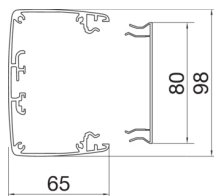

DAS803100ELN

**DA200-80 pilířek s rozpěrkou jednostranný 3,1 - 3,4m, přírodní elox**

Technický list

**Konfigurace**

modulární jednostranný

**Kompatibilita**

kompatibilní s formátem vestavných zásuvek Ecoline čelní montáž

**Materiály**

barva aluminium

materiál hliník

Skupina materiálů Hliník

typ povrchové úpravy eloxovaný

**Rozměry**

Hloubka 65 mm

instalační výška 3100 / 3400 mm

typ sloupku obdelní

Šířka 98 mm

**Instalace, montáž**

typ upevnění tlakový nástavec

**Kabel**

vnitřní / obvyklý průřez 5400 mm<sup>2</sup>

**Zařízení**

počet pevných přepážek 1