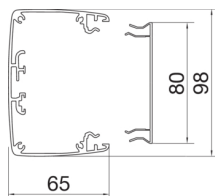

DAK8028009010

DA200-80 pilířek s třmenem jednostranný 2,8 m, bílá

Technický list

Konfigurace

modulární jednostranný

Kompatibilita

kompatibilní s formátem vestavných zásuvek Ecoline čelní montáž

Materiály

Barva RAL RAL 9010 - čistě bílá

materiál hliník

Skupina materiálů Hliník

typ povrchové úpravy barvený

Rozměry

Hloubka 65 mm

instalační výška 2760 mm

typ sloupku obdelní

Šířka 98 mm

Instalace, montáž

typ upevnění svorka lišty

Kabel

vnitřní / obvyklý průřez 5400 mm²

Zařízení

počet pevných přepážek 1

Normy