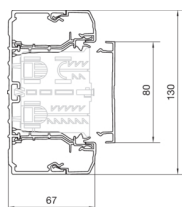

BRN7013019010

Parapetní kanál BRN plast. 70130, bílá

Technický list

Kompatibilita

kompatibilní s formátem vestavných zásuvek Standard 60mm, CEE, Ecoline, Inline, EIB, jističe

Připojení

spojení kanálu předem vybavený spojkami

Kapacita

kapacita kabelů prům. 11 mm s / bez přístrojů 13 / 29

Kryt, dveře

Druh montáže OT Ležící uvnitř

šířka víka 80 mm

počet nasaditelných vík 3

Materiály

Barva RAL RAL 9010 - čistě bílá

materiál PVC

Skupina materiálů Plast

typ povrchové úpravy neléčený

Rozměry

výška kanálu 67 mm

délka 2000 mm

šířka kanálu 130 mm

Kabel

vnitřní / obvyklý průřez 6900 mm²

Zařízení

počet nástrčných dělicích přepážek 1

Počet komor 3 / 4

Normy

certifikace EN50085-2-1

Evropská direktiva RoHS dobrovolný souhlas

Bezpečnost

krytí IP IP30

neobsahuje halogeny ne

Podmínky použití

Provozní teplota -5...60 °C