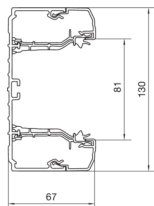

BRN7013019010