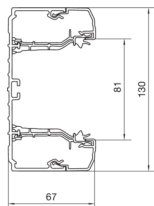

BRN7013019001