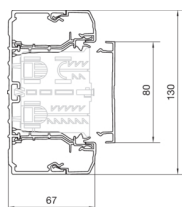

BRN7013019001

Parapetní kanál BRN plast. 70130, krémová

Technický list

Kompatibilita

kompatibilní s formátem vestavných zásuvek

Standard 60mm, CEE, Ecoline, Inline, EIB, jističe

Připojení

spojení kanálu

předem vybavený spojkami

Kapacita

kapacita kabelů prům. 11 mm s / bez přístrojů

13 / 29

Kryt, dveře

Druh montáže OT

Ležící uvnitř

šířka víka

80 mm

počet nasaditelných vík

3

Materiály

barva

krémově bílá

Barva RAL

RAL 9001 - krémově bílá

materiál

PVC

Skupina materiálů

Plast

typ povrchové úpravy

neléčený

Rozměry

výška kanálu

67 mm

délka

2000 mm

šířka kanálu

130 mm

Kabel

vnitřní / obvyklý průřez

6900 mm²

Zařízení

počet nástrčných dělicích přepážek

1

Počet komor

3 / 4

Normy

certifikace

EN50085-2-1

Evropská direktiva RoHS

dobrovolný souhlas

Bezpečnost

neobsahuje halogeny

ne