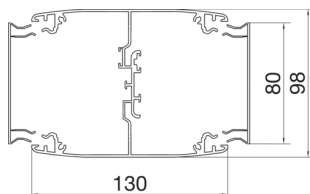

## DA200-80 pilířek s třmenem oboustranný 2,8 m, přírodní elox

Technický list

### Rozměry

Hloubka 130 mm

instalační výška 2760 mm

typ sloupku obdelní

Šířka 98 mm

### Kabel

vnitřní / obvyklý průřez 10800 mm<sup>2</sup>