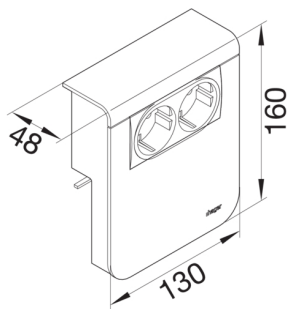

SL20115931

Přístrojová krabice pro dva přístroje 45x45 mm, na SL lištu výšky 115 mm

Technický list

Provedení

typ upevnění upínací a šroubovatelný

Kompatibilita

kompatibilní s formátem vestavných zásuvek 45x45 mm

Materiály

barva černá

Barva černá

materiál smíšené materiály

Skupina materiálů Směs materiálů

Rozměry

výška kanálu 115 mm

šířka kanálu 20 mm