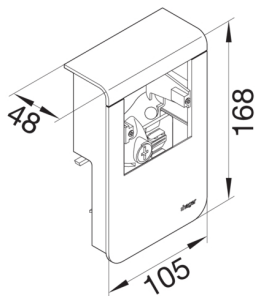

SL201159019011

Přístrojová krabice s krytem pro přístroje, na SL lištu výšky 115mm, černá

Technický list

Provedení

typ upevnění upínací a šroubovatelný

Kompatibilita

kompatibilní s formátem vestavných zásuvek Standard 60mm

Materiály

Barva RAL RAL 9011 - grafitově černá

materiál umělá hmota

Skupina materiálů Směs materiálů

Rozměry

hloubka 48 mm

výška 168 mm

výška kanálu 115 mm

délka 105 mm

šířka kanálu 20 mm

formát rozvaděčový kryt pro kabely

Příslušenství

vybaveno prázdný

Zařízení

Počet jednotek 1

Normy