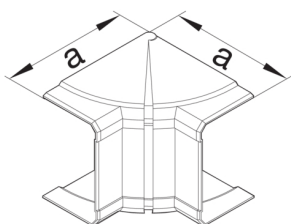

G12217035

Vnitřní roh kanálu BRN 70170, sv. šedá

Technický list

Provedení

typ upevnění upínací

Připojení

spojení kanálu bez spojek

Kryt, dveře

víko s těsnící hranou -

Materiály

barva světle šedá

Barva RAL RAL 7035 - světle šedá

materiál PVC

Skupina materiálů Plast

typ povrchové úpravy neléčený

Rozměry

výška kanálu 67 mm

délka 135 mm

šířka kanálu 170 mm

Rozměr a 135 mm

Nastavení

Úhlový rozsah 85 / 95 °

Příslušenství

Provedení tvarového dílu tvarový díl krytu