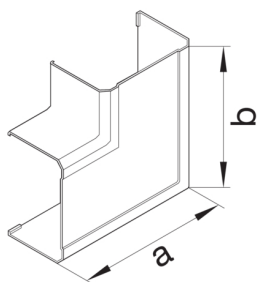

G12257035

Plochý roh kanálu BRN 70170, sv. šedá

Technický list

Provedení

typ upevnění upínací

Připojení

spojení kanálu bez spojek

Kryt, dveře

víko s těsnící hranou -

Materiály

barva světle šedá

Barva RAL RAL 7035 - světle šedá

materiál PVC

Skupina materiálů Plast

typ povrchové úpravy neléčený

Rozměry

výška kanálu 67 mm

délka 225 mm

šířka kanálu 170 mm

Rozměr a 225 mm

Rozměr b 225 mm

Nastavení

Úhlový rozsah 90 °

Příslušenství