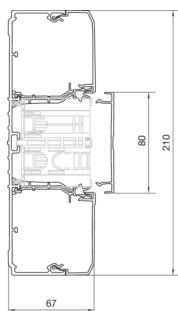

BRN7021019001

Parapetní kanál BRN plast. 70210, krémová

Technický list

Kompatibilita

kompatibilní s formátem vestavných zásuvek Standard 60mm, CEE, Ecoline, Inline, EIB, jističe

Připojení

spojení kanálu předem vybavený spojkami

Kapacita

kapacita kabelů prům. 11 mm s / bez přístrojů 31 / 47

Kryt, dveře

Druh montáže OT Ležící uvnitř

šířka víka 80 mm

počet nasaditelných vík 3

Materiály

barva krémově bílá

Barva RAL RAL 9001 - krémově bílá

materiál PVC

Skupina materiálů Plast

typ povrchové úpravy neléčený

Rozměry

výška kanálu 67 mm

délka 2000 mm

šířka kanálu 210 mm

Kabel

vnitřní / obvyklý průřez 11300 mm²

Zařízení

počet nástrčných dělicích přepážek 1

Počet komor 3 / 4

Normy

certifikace EN50085-2-1

Evropská direktiva RoHS dobrovolný souhlas