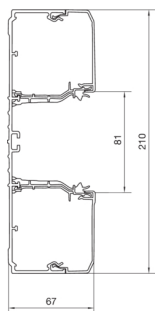

BRN7021019001

Parapetní kanál BRN plast. 70210, krémová

Technický list

Kompatibilita

kompatibilní s formátem vestavných zásuvek Standard 60mm, CEE, Ecoline, Inline, EIB, jističe

Připojení

spojení kanálu předem vybavený spojkami

Kapacita

kapacita kabelů prům. 11 mm s / bez přístrojů 31 / 47

Kryt, dveře

Druh montáže OT Ležící uvnitř

šířka víka 80 mm

počet nasaditelných vík 3

Materiály

barva krémově bílá

Barva RAL RAL 9001 - krémově bílá

materiál PVC

Skupina materiálů Plast

typ povrchové úpravy neléčený

Rozměry

výška kanálu 67 mm

délka 2000 mm

šířka kanálu 210 mm

Kabel

vnitřní / obvyklý průřez 11300 mm²

Zařízení

počet nástrčných dělicích přepážek 1

Počet komor 3 / 4

Normy

certifikace EN50085-2-1

Evropská direktiva RoHS dobrovolný souhlas