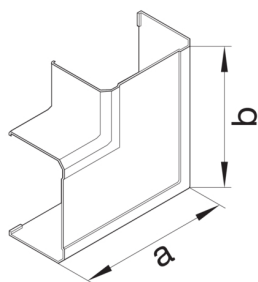

G12359010

Plochý roh kanálu BRN 70210, bílá

Technický list

Provedení

typ upevnění upínací

Připojení

spojení kanálu bez spojek

Kryt, dveře

víko s těsnící hranou -

Materiály

Barva RAL RAL 9010 - čistě bílá

materiál PVC

Skupina materiálů Plast

typ povrchové úpravy neléčený

Rozměry

výška kanálu 67 mm

délka 266 mm

šířka kanálu 210 mm

Rozměr a 266 mm

Rozměr b 266 mm

Nastavení

Úhlový rozsah 90 °

Příslušenství

Provedení tvarového dílu tvarový díl krytu