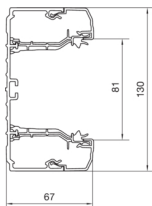

BRHN7013019001