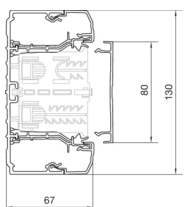

BRHN7013019001

Parapetní kanál BRHN plast. 70130, bezhalogen., krémová

Technický list

Kompatibilita

kompatibilní s formátem vestavných zásuvek Standard 60mm, CEE, Ecoline, Inline, EIB, jističe

Připojení

spojení kanálu předem vybavený spojkami

Kapacita

kapacita kabelů prům. 11 mm s / bez přístrojů 13 / 29

Kryt, dveře

Druh montáže OT Ležící uvnitř

šířka víka 80 mm

počet nasaditelných vík 3

Materiály

barva krémově bílá

Barva RAL RAL 9001 - krémově bílá

materiál bezhalogenový PC-ABS

Skupina materiálů Plast

typ povrchové úpravy neléčený

Rozměry

výška kanálu 67 mm

délka 2000 mm

šířka kanálu 130 mm

Kabel

vnitřní / obvyklý průřez 6900 mm²

Zařízení

počet nástrčných dělicích přepážek 1

Počet komor 3 / 4

Normy

certifikace EN50085-2-1

Evropská direktiva RoHS dobrovolný souhlas

Bezpečnost

neobsahuje halogeny ano