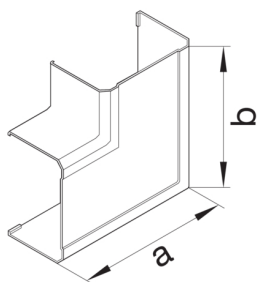

G12559010

Plochý roh kanálu BRAN/HN 70130, bílá

Technický list

Provedení

typ upevnění upínací

Kompatibilita

kompatibilita produktů BRAN, BRHN

Připojení

spojení kanálu bez spojek

Kryt, dveře

víko s těsnící hranou -

Materiály

Barva RAL RAL 9010 - čistě bílá

materiál bezhalogenový PC-ABS

Skupina materiálů Plast

typ povrchové úpravy neléčený

Rozměry

výška kanálu 67 mm

délka 185 mm

šířka kanálu 130 mm

Rozměr a 185 mm

Rozměr b 185 mm

Nastavení

Úhlový rozsah 90 °