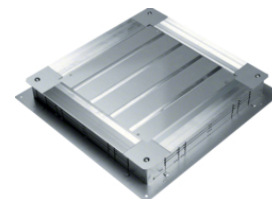

Univerzální krabice s nivelačními šrouby, velikost 3

Vlastnosti:

- s nivelačními šrouby a flexibilní průhlednou fólií pro snadné vytvoření bednění

- maximálně pro 4 kanály s šířkou do 340 mm

Popis	Balení	Obj. č.
Univerz. podlahová krabice s rozpěrkama, velikost 3, nastavitelná výška 50-80 mm	1	UDH3050080
Univerz. podlahová krabice s rozpěrkama, velikost 3, nastavitelná výška 75-125mm	1	UDH3075125
Univerz. podlah. krabice s rozpěrkama, velikost 3, nastavitelná výška 120-170mm	1	UDH3120170
Univerz. podlah. krabice s rozpěrkama, velikost 3, nastavitelná výška 165-215mm	1	UDH3165215
Univerz. podlah. krabice s rozpěrkama, velikost 3, nastavitelná výška 215-265mm	1	UDH3215265

UDH3050080

Univerzální krabice s plechovými boky, velikost 3

Vlastnosti:

- s plechovými boky a nivelačními šrouby
 - oceloplechové boční stěny jsou vybaveny perforací pro kanály UK
 - minimální výška instalace 70 mm

- instalaci do podlah vyšších jak 120 mm je nutné použít vyrovnávací rám
 - maximálně pro 4 kanály s šířkou do 340 mm

Popis	Balení	Obj. č.
Univerzální podlahová krabice, velikost 3, nastavitelná výška 120-170 mm	1	UDS3070120