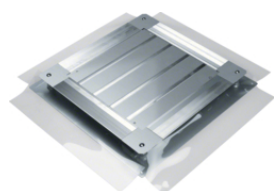

- Univerzální podlahová krabice do betonu dle ČSN EN 50085-1 a -2-2
- S nivelačními šrouby, instalovenými uvnitř krabice, pro plynulé nastavení výšky podlahy

- s nivelačními šrouby a flexibilní průhlednou fólií pro snadné vytvoření bednění
- s plechovými boky a nivelačními šrouby
- V případě instalace podlahových vik nutno objednat příslušný zaslepovací montážní rám

Dodávány 3 varianty:

- s podlahovou deskou, nivelačními šrouby a flexibilní průhlednou fólií pro snadné vytvoření bednění

UDB2050080

Univerzální krabice s podlahovým plechem, velikost 2

- Vlastnosti:**
 - s podlahovou deskou, nivelačními šrouby a flexibilní průhlednou fólií pro snadné vytvoření bednění

- maximálně pro 4 kanály s šířkou do 240 mm

Popis	Balení	Obj. č.
Univerzální podlahová krabice, velikost 2, nastavitelná výška 50-80 mm	1	UDB2050080
Univerzální podlahová krabice, velikost 2, nastavitelná výška 75-125 mm	1	UDB2075125
Univerzální podlahová krabice, velikost 2, nastavitelná výška 120-170 mm	1	UDB2120170
Univerzální podlahová krabice, velikost 2, nastavitelná výška 165-215 mm	1	UDB2165215
Univerzální podlahová krabice, velikost 2, nastavitelná výška 215-265 mm	1	UDB2215265

UDB3050080

Univerzální krabice s podlahovým plechem, velikost 3

- Vlastnosti:**
 - s podlahovou deskou, nivelačními šrouby a flexibilní průhlednou fólií pro snadné vytvoření bednění

- maximálně pro 4 kanály s šířkou do 340 mm