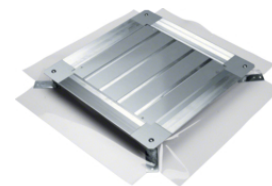

UDH2050080

Univerzální krabice s nivelačními šrouby, velikost 2

- Vlastnosti:**
 - s nivelačními šrouby a flexibilní průhlednou fólií pro snadné vytvoření bednění

- maximálně pro 4 kanály s šířkou do 240 mm

Popis	Balení	Obj. č.
Univerz. podlahová krabice s rozpěrkama, velikost 2, nastavitelná výška 50-80 mm	1	UDH2050080
Univerz. podlahová krabice s rozpěrkama, velikost 2, nastavitelná výška 75-125mm	1	UDH2075125
Univerz. podlah. krabice s rozpěrkama, velikost 2, nastavitelná výška 120-170mm	1	UDH2120170
Univerz. podlah. krabice s rozpěrkama, velikost 2, nastavitelná výška 165-215mm	1	UDH2165215
Univerz. podlah. krabice s rozpěrkama, velikost 2, nastavitelná výška 215-265mm	1	UDH2215265

Univerzální krabice s nivelačními šrouby, velikost 3

Vlastnosti:

- s nivelačními šrouby a flexibilní průhlednou fólií pro snadné vytvoření bednění

- maximálně pro 4 kanály s šířkou do 340 mm

Popis	Balení	Obj. č.
Univerz. podlahová krabice s rozpěrkama, velikost 3, nastavitelná výška 50-80 mm	1	UDH3050080
Univerz. podlahová krabice s rozpěrkama, velikost 3, nastavitelná výška 75-125mm	1	UDH3075125
Univerz. podlah. krabice s rozpěrkama, velikost 3, nastavitelná výška 120-170mm	1	UDH3120170
Univerz. podlah. krabice s rozpěrkama, velikost 3, nastavitelná výška 165-215mm	1	UDH3165215
Univerz. podlah. krabice s rozpěrkama, velikost 3, nastavitelná výška 215-265mm	1	UDH3215265

UDH3050080

Univerzální krabice s plechovými boky, velikost 3

Vlastnosti:

- s plechovými boky a nivelačními šrouby
 - oceloplechové boční stěny jsou vybaveny perforací pro kanály UK
 - minimální výška instalace 70 mm