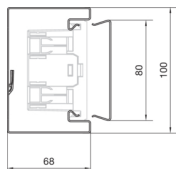

BRS6510019001

Parapetní kanál, oceloplechový, BRS65100, krémová

Technický list

Kompatibilita

kompatibilní s formátem vestavných zásuvek Standard 60mm, 45mm

Připojení

spojení kanálu spojky samostarně

Kapacita

kapacita kabelů prům. 11 mm s / bez přístrojů 10 / 24

Kryt, dveře

Druh montáže OT Ležící uvnitř

šířka víka 80 mm

počet nasaditelných vík 1

Materiály

barva krémově bílá

Barva RAL RAL 9001 - krémově bílá

materiál ocelový plech

Skupina materiálů Ocel

typ povrchové úpravy práškovou barvou

Rozměry

výška kanálu 66 mm

délka 2000 mm

šířka kanálu 100 mm

Kabel

vnitřní / obvyklý průřez 5790 mm²

Zařízení

počet nástrčných dělicích přepážek 1

Počet komor 1

Bezpečnost

neobsahuje halogeny ano