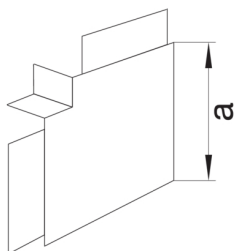

M66959010

Plochý roh kanálu LFH 60x150, bílá

Technický list

Provedení

typ upevnění drží díky víku

Kryt, dveře

víko s těsnící hranou -

Materiály

materiál bezhalogenový PC-ABS

typ povrchové úpravy neléčený

Rozměry

výška kanálu 60 mm

šířka kanálu 150 mm

Rozměr a 180 mm

Nastavení

Úhlový rozsah 90 °