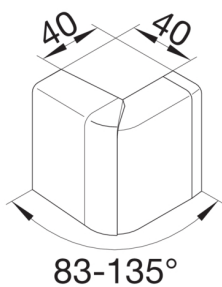

SL200553D4

Vnější roh nastavitelný SL20055 dekor třeseň

Technický list

Provedení

typ upevnění upínací

Kryt, dveře

víko s těsnící hranou ne

Materiály

barva třešeň

materiál ABS

Skupina materiálů Plast

typ povrchové úpravy tíštěný

Rozměry

výška kanálu 55 mm

šířka kanálu 20 mm

Nastavení

Úhlový rozsah 83 / 135 °

Příslušenství

Provedení tvarového dílu tvarový díl krytu

Normy

certifikace CE

Evropská direktiva RoHS dobrovolný souhlas

Bezpečnost

krytí IP IP40