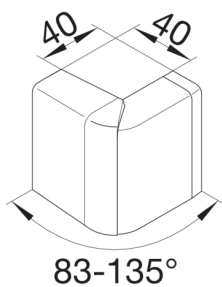

SL200553D6

Vnější roh nastavitelný SL20055 dekor sucupira

Technický list

Provedení

typ upevnění upínací

Kryt, dveře

víko s těsnící hranou ne

Materiály

barva sucupira

materiál ABS

Skupina materiálů Plast

typ povrchové úpravy tištěný

Rozměry

výška kanálu 55 mm

šířka kanálu 20 mm

Nastavení

Úhlový rozsah 83 / 135 °

Příslušenství

Provedení tvarového dílu tvarový díl krytu

Normy

certifikace CE

Evropská direktiva RoHS dobrovolný souhlas

Bezpečnost

krytí IP IP40