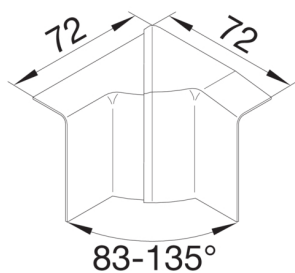

SL2005549011

Vnitřní roh nastavitelný SL20055 černá

Technický list

Provedení

typ upevnění upínací

Kryt, dveře

víko s těsnící hranou ne

Materiály

Barva RAL RAL 9011 - grafitově černá

materiál ABS

Skupina materiálů Plast

typ povrchové úpravy neléčený

Rozměry

výška kanálu 55 mm

šířka kanálu 20 mm

Nastavení

Úhlový rozsah 83 / 135 °

Příslušenství

Provedení tvarového dílu tvarový díl krytu

Normy

certifikace CE

Evropská direktiva RoHS dobrovolný souhlas

Bezpečnost

krytí IP IP40