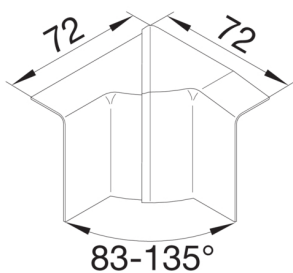

SL200554D1

Vnitřní roh nastavitelný SL20055 dekor ALU

Technický list

Provedení

typ upevnění upínací

Kryt, dveře

víko s těsnící hranou ne

Materiály

barva aluminium

materiál ABS

Skupina materiálů Plast

typ povrchové úpravy barvený

Rozměry

výška kanálu 55 mm

šířka kanálu 20 mm

Nastavení

Úhlový rozsah 83 / 135 °

Příslušenství

Provedení tvarového dílu tvarový díl krytu

Normy

certifikace CE

Evropská direktiva RoHS dobrovolný souhlas

Bezpečnost

krytí IP IP40