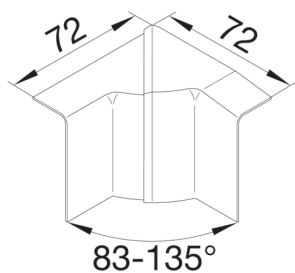

SL200554D5