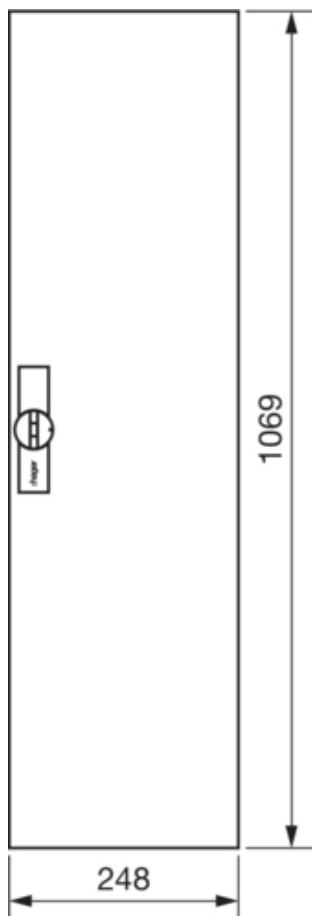

FZ192N

Dveře na zakázku pro univers IP44,1100x300

Technický list

Kryt, dveře

zavírání dveří typu	výklopná rukojeť kompletní , s táhly
Počet zámků	1

Materiály

barva	čistě bílá
Barva	bílá
Barva RAL	RAL 9010 - čistě bílá
materiál	ocelový plech
typ povrchové úpravy	práškovou barvou

Rozměry

hloubka	12 mm
výška	1069 mm
šířka	269 mm

Zařízení

počet řad v rozvaděči	7
Počet polí	1
Počet klíčů	1

Normy

Evropská direktiva WEEE	není dotčeno
-------------------------	--------------

Bezpečnost

krytí IP	IP44
----------	------