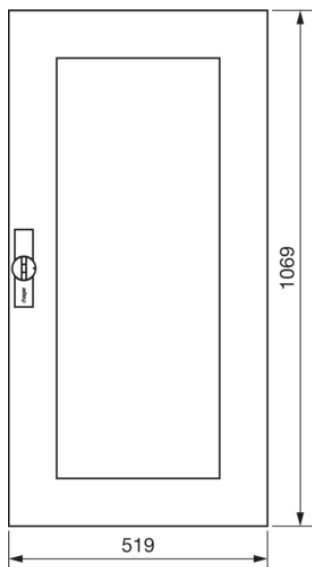

FZ102N

Dveře pravé s uzávěrem průhledné pro FWx/FP72/73/74/75x, 1069x519 mm, IP44

Technický list

Kryt, dveře

zavírání dveří typu	výklopná rukojeť kompletní , s táhly
Počet zámků	1

Materiály

barva	čistě bílá
Barva	bílá
Barva RAL	RAL 9010 - čistě bílá
materiál	ocelový plech
typ povrchové úpravy	práškovou barvou

Rozměry

hloubka	12 mm
výška	1069 mm
šířka	519 mm

Zařízení

počet řad v rozvaděči	7
Počet polí	2
Počet klíčů	1

Normy

Evropská direktiva WEEE	není dotčeno
-------------------------	--------------

Bezpečnost

krytí IP	IP44
----------	------