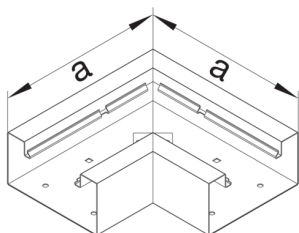

BRS6510057035

**Plochý roh, BRS65100, oceloplechový, sv. šedá**

Technický list

**Provedení**

typ upevnění přípnutý

**Připojení**

spojení kanálu bez spojek

**Kryt, dveře**

**Rozměry**

výška kanálu 68 mm

šířka kanálu 100 mm

Rozměr a 180 mm

**Nastavení**

Úhlový rozsah 90 °

**Příslušenství**

Provedení tvarového dílu spodní díl