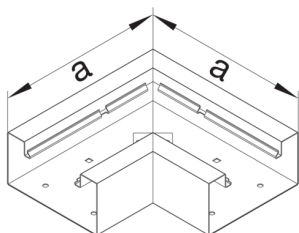

BRS651005VERZ

Plochý roh, BRS65100, oceloplechový, pozink.

Technický list

Provedení

typ upevnění přípnutý

Připojení

spojení kanálu bez spojky

Kryt, dveře

výška kanálu 68 mm

šířka kanálu 100 mm

Rozměr a 180 mm

Nastavení

Úhlový rozsah 90 °

Příslušenství

Provedení tvarového dílu spodní díl

Normy