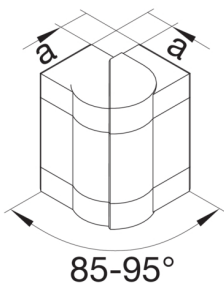

BRS651003H7035

**Vnější roh, BRS65100, PC/ABS bezhalogenový, sv. šedá**

Technický list

**Provedení**

typ upevnění připnutý

**Připojení**

spojení kanálu bez spojek

**Kryt, dveře**

Druh montáže OT Přesahující

víko s těsnící hranou ne

počet nasaditelných vík 1

**Materiály**

barva světle šedá

Barva RAL RAL 7035 - světle šedá

materiál bezhalogenový PC-ABS

Skupina materiálů Plast

typ povrchové úpravy neléčený

**Rozměry**

výška kanálu 68 mm

šířka kanálu 100 mm

Rozměr a 37 mm

**Nastavení**

Úhlový rozsah 85 / 95 °

**Příslušenství**