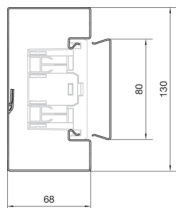

BRS6513019001