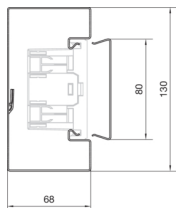

BRS651301VERZ