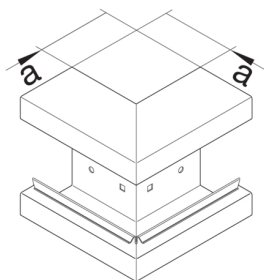

BRS651303VERZ

Vnější roh, BRS65130, oceloplechový, pozink.

Technický list

Provedení

typ upevnění přípnutý

Připojení

spojení kanálu bez spojek

Kryt, dveře

Druh montáže OT Ležící uvnitř

víko s těsnící hranou ne

počet nasaditelných vík 1

Materiály

barva pozinkovaná

materiál ocelový plech

Skupina materiálů Ocel

typ povrchové úpravy pozinkovaný

Rozměry

výška kanálu 68 mm

šířka kanálu 130 mm

Rozměr a 80 mm

Nastavení

Úhlový rozsah 90 °

Příslušenství

Provedení tvarového dílu spodní díl