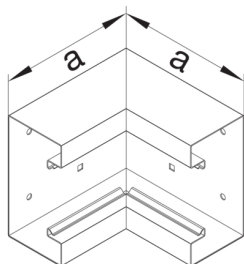

BRS6513049010

Vnitřní roh, BRS65130, oceloplechový, bílá

Technický list

Provedení

typ upevnění přípnutý

Připojení

spojení kanálu bez spojek

Kryt, dveře

víko s těsnící hranou ne

počet nasaditelných vík 1

Materiály

Barva RAL RAL 9010 - čistě bílá

materiál ocelový plech

Skupina materiálů Ocel

typ povrchové úpravy práškovou barvou

Rozměry

výška kanálu 68 mm

šířka kanálu 130 mm

Rozměr a 146 mm

Nastavení

Úhlový rozsah 90 °

Příslušenství

Provedení tvarového dílu spodní díl

Normy