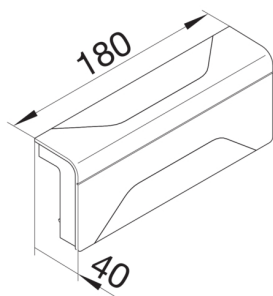

SL2005589011

3D odbočka SL20055 černá

Technický list

Provedení

typ upevnění upínací

Kryt, dveře

víko s těsnící hranou ne

Materiály

materiál ABS

Skupina materiálů Plast

typ povrchové úpravy neléčený

Rozměry

výška kanálu 55 mm

šířka kanálu 20 mm

Příslušenství

Provedení tvarového dílu tvarový díl krytu