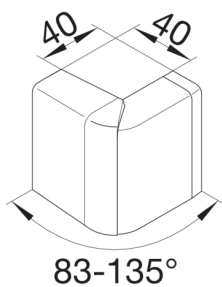

SL2005539011

Vnější roh nastavitelný SL20055 černá

Technický list

Provedení

typ upevnění upínací

Kryt, dveře

víko s těsnící hranou ne

Materiály

Barva RAL RAL 9011 - grafitově černá

materiál ABS

Skupina materiálů Plast

typ povrchové úpravy neléčený

Rozměry

výška kanálu 55 mm

šířka kanálu 20 mm

Nastavení

Úhlový rozsah 83 / 135 °

Příslušenství

Provedení tvarového dílu tvarový díl krytu

Normy

certifikace CE

Evropská direktiva RoHS dobrovolný souhlas

Bezpečnost

krytí IP IP40