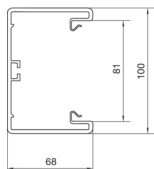

BR7010017035

Parapetní kanál BR plast. 70100, sv. šedá

Technický list

Kompatibilita

kompatibilní s formátem vestavných zásuvek

Standard 60mm, 45mm, CEE, EIB, jističe

Připojení

spojení kanálu

spojky samostarně

Kapacita

kapacita kabelů prům. 11 mm s / bez přístrojů

8 / 23

Kryt, dveře

Druh montáže OT

Ležící uvnitř

šířka víka

materiál

PVC

Skupina materiálů

Plast

typ povrchové úpravy

neléčený

Rozměry

výška kanálu

68 mm

délka

2000 mm

šířka kanálu

100 mm

Kabel

vnitřní / obvyklý průřez

5680 mm²