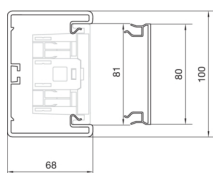

BR7010017035

Parapetní kanál BR plast. 70100, sv. šedá

Technický list

Kompatibilita

kompatibilní s formátem vestavných zásuvek

Standard 60mm, 45mm, CEE, EIB, jističe

Připojení

spojení kanálu

spojky samostarně

Kapacita

kapacita kabelů prům. 11 mm s / bez přístrojů

8 / 23

Kryt, dveře

Druh montáže OT

Ležící uvnitř

šířka víka

68 mm

délka

2000 mm

šířka kanálu

100 mm

Kabel

vnitřní / obvyklý průřez

5680 mm²