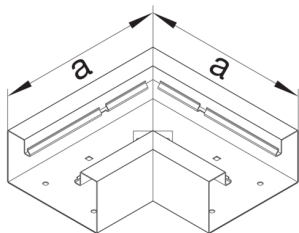

BRS6513057035

Plochý roh, BRS65130, oceloplechový, sv. šedá

Technický list

Provedení

typ upevnění přípnutý

Připojení

spojení kanálu bez spojek

Kryt, dveře

Rozměry

výška kanálu 68 mm

šířka kanálu 130 mm

Rozměr a 210 mm

Nastavení

Úhlový rozsah 90 °

Příslušenství

Provedení tvarového dílu spodní díl