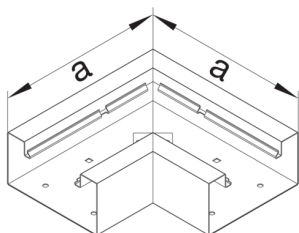

BRS651305VERZ

Plochý roh, BRS65130, oceloplechový, pozink.

Technický list

Provedení

typ upevnění přípnutý

Připojení

spojení kanálu bez spojek

Kryt, dveře

výška kanálu 68 mm

šířka kanálu 130 mm

Rozměr a 210 mm

Nastavení

Úhlový rozsah 90 °

Příslušenství

Provedení tvarového dílu spodní díl

Normy