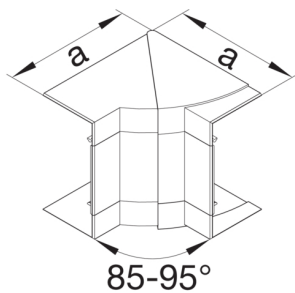

BRS651304H9010

**Vnitřní roh, BRS65130, PC/ABS bezhalogenový, bílá**

Technický list

**Provedení**

typ upevnění připnutý

**Připojení**

spojení kanálu bez spojek

**Kryt, dveře**

víko s těsnící hranou ne

**Materiály**

Barva RAL RAL 9010 - čistě bílá

materiál bezhalogenový PC-ABS

Skupina materiálů Plast

typ povrchové úpravy neléčený

**Rozměry**

výška kanálu 68 mm

šířka kanálu 130 mm

Rozměr a 143 mm

**Nastavení**

Úhlový rozsah 85 / 95 °

**Příslušenství**

Provedení tvarového dílu tvarový díl krytu

**Normy**

Evropská direktiva RoHS dobrovolný souhlas