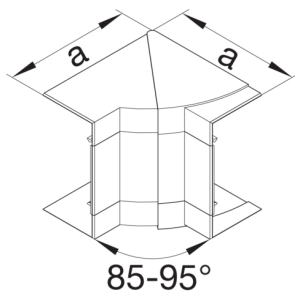

BRS651304H7035

Vnitřní roh, BRS65130, PC/ABS bezhalogenový, sv. šedá

Technický list

Provedení

typ upevnění přípnutý

Připojení

spojení kanálu bez spojek

Kryt, dveře

víko s těsnící hranou ne

Materiály

barva světle šedá

Barva RAL RAL 7035 - světle šedá

materiál bezhalogenový PC-ABS

Skupina materiálů Plast

typ povrchové úpravy neléčený

Rozměry

výška kanálu 68 mm

šířka kanálu 130 mm

Rozměr a 143 mm

Nastavení

Úhlový rozsah 85 / 95 °

Příslušenství

Provedení tvarového dílu tvarový díl krytu

Normy