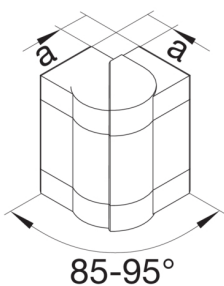

BRS651303H9001

Vnější roh, BRS65130, PC/ABS bezhalogenový, krémová

Technický list

Provedení

typ upevnění připnutý

Připojení

spojení kanálu bez spojek

Kryt, dveře

Druh montáže OT Přesahující

víko s těsnící hranou ne

počet nasaditelných vík 1

Materiály

barva krémově bílá

Barva RAL RAL 9001 - krémově bílá

materiál bezhalogenový PC-ABS

Skupina materiálů Plast

typ povrchové úpravy neléčený

Rozměry

výška kanálu 66 mm

šířka kanálu 130 mm

Rozměr a 37 mm

Nastavení

Úhlový rozsah 85 / 95 °

Příslušenství