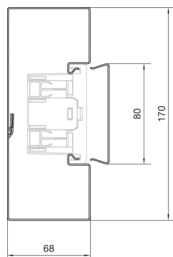

BRS6517019010