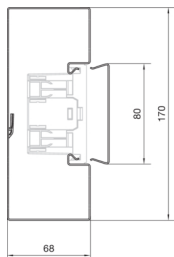

BRS651701VERZ