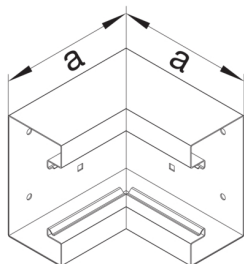

BRS6517049001

Vnitřní roh, BRS65170, oceloplechový, krémová

Technický list

Provedení

typ upevnění připnutý

Připojení

spojení kanálu bez spojek

Kryt, dveře

Rozměry

výška kanálu 66 mm

šířka kanálu 170 mm

Rozměr a 146 mm

Nastavení

Úhlový rozsah 90 °

Příslušenství

Provedení tvarového dílu spodní díl