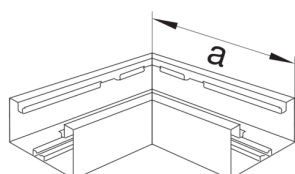

L87757035

Plochý roh kanálu BR 70x130, sv. šedá

Technický list

Provedení

typ upevnění šroubovatelný

Připojení

spojení kanálu bez spojek

Kryt, dveře

Rozměry

výška kanálu 68 mm

šířka kanálu 130 mm

Rozměr a 250 mm

Nastavení

Úhlový rozsah 90 °

Příslušenství

Provedení tvarového dílu spodní díl