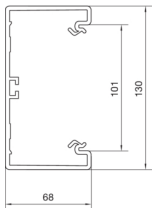

BR7013019001

Parapetní kanál BR plast. 70130, krémová

Technický list

Kompatibilita

kompatibilní s formátem vestavných zásuvek

Standard 60mm, 45mm, CEE, EIB, jističe

Připojení

spojení kanálu

spojky samostarně

Kapacita

kapacita kabelů prům. 11 mm s / bez přístrojů

16 / 31

Kryt, dveře

Druh montáže OT

Ležící uvnitř

šířka víka

68 mm

délka

2000 mm

šířka kanálu

130 mm

Kabel

vnitřní / obvyklý průřez

7580 mm²