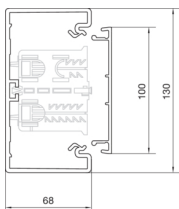

BR7013019001

Parapetní kanál BR plast. 70130, krémová

Technický list

Kompatibilita

kompatibilní s formátem vestavných zásuvek

Standard 60mm, 45mm, CEE, EIB, jističe

Připojení

spojení kanálu

spojky samostarně

Kapacita

kapacita kabelů prům. 11 mm s / bez přístrojů

16 / 31

Kryt, dveře

Druh montáže OT

Ležící uvnitř

šířka víka

materiál

PVC

Skupina materiálů

Plast

typ povrchové úpravy

neléčený

Rozměry

výška kanálu

68 mm

délka

2000 mm

šířka kanálu

130 mm

Kabel

vnitřní / obvyklý průřez

7580 mm²