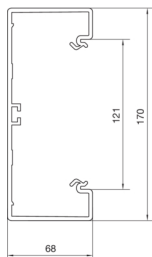

BR7017019010

Parapetní kanál BR plast. 70170, bílá

Technický list

Kompatibilita

kompatibilní s formátem vestavných zásuvek Standard 60mm, 45mm, CEE, EIB, jističe

Připojení

spojení kanálu spojky samostarně

Kapacita

kapacita kabelů prům. 11 mm s / bez přístrojů 26 / 42

Kryt, dveře

Druh montáže OT Ležící uvnitř

šířka víka 120 mm

počet nasaditelných vík 1

Materiály

Barva RAL RAL 9010 - čistě bílá

materiál PVC

Skupina materiálů Plast

typ povrchové úpravy neléčený

Rozměry

výška kanálu 68 mm

délka 2000 mm

šířka kanálu 170 mm

Kabel

vnitřní / obvyklý průřez 10050 mm²