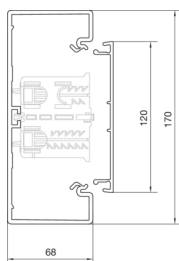

BR7017019010

Parapetní kanál BR plast. 70170, bílá

Technický list

Kompatibilita

kompatibilní s formátem vestavných zásuvek Standard 60mm, 45mm, CEE, EIB, jističe

Připojení

spojení kanálu spojky samostarně

Kapacita

kapacita kabelů prům. 11 mm s / bez přístrojů 26 / 42

Kryt, dveře

Druh montáže OT Ležící uvnitř

šířka víka 120 mm

počet nasaditelných vík 1

Materiály

Barva RAL RAL 9010 - čistě bílá

materiál PVC

Skupina materiálů Plast

typ povrchové úpravy neléčený

Rozměry

výška kanálu 68 mm

délka 2000 mm

šířka kanálu 170 mm

Kabel

vnitřní / obvyklý průřez 10050 mm²