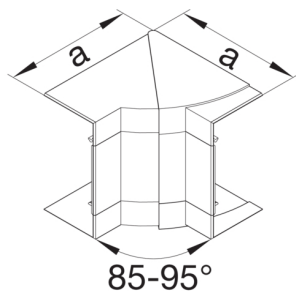

BRS651704H7035

Vnitřní roh, BRS65170, PC/ABS bezhalogenový, sv. šedá

Technický list

Provedení

typ upevnění přípnutý

Připojení

spojení kanálu bez spojek

Kryt, dveře

víko s těsnící hranou ne

Materiály

barva světle šedá

Barva RAL RAL 7035 - světle šedá

materiál bezhalogenový PC-ABS

Skupina materiálů Plast

typ povrchové úpravy neléčený

Rozměry

výška kanálu 68 mm

šířka kanálu 170 mm

Rozměr a 143 mm

Nastavení

Úhlový rozsah 85 / 95 °

Příslušenství

Provedení tvarového dílu tvarový díl krytu

Normy