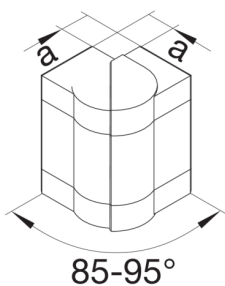

BRS651703H7035

Vnější roh, BRS65170, PC/ABS bezhalogenový, sv. šedá

Technický list

Provedení

typ upevnění přípnutý

Připojení

spojení kanálu bez spojek

Kryt, dveře

Druh montáže OT Přesahující

víko s těsnící hranou ne

počet nasaditelných vík 1

Materiály

barva světle šedá

Barva RAL RAL 7035 - světle šedá

materiál bezhalogenový PC-ABS

Skupina materiálů Plast

typ povrchové úpravy neléčený

Rozměry

výška kanálu 68 mm

šířka kanálu 170 mm

Rozměr a 37 mm

Nastavení

Úhlový rozsah 85 / 95 °

Příslušenství