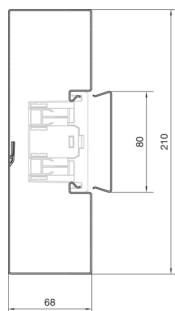

BRS6521017035

Parapetní kanál, oceloplechový, BRS65210, sv. šedá

Technický list

Kompatibilita

kompatibilní s formátem vestavných zásuvek Standard 60mm, 45mm

Připojení

spojení kanálu spojky samostarně

Kapacita

kapacita kabelů prům. 11 mm s / bez přístrojů 39 / 52

Kryt, dveře

Druh montáže OT Ležící uvnitř

šířka víka 80 mm

počet nasaditelných vík 1

Materiály

barva světle šedá

Barva RAL RAL 7035 - světle šedá

materiál ocelový plech

Skupina materiálů Ocel

typ povrchové úpravy práškovou barvou

Rozměry

výška kanálu 68 mm

délka 2000 mm

šířka kanálu 210 mm

Kabel

vnitřní / obvyklý průřez 12780 mm²

Zařízení

počet nástrčných dělicích přepážek 1

Počet komor 1

Normy

certifikace EN50085-2-1

Evropská direktiva RoHS dobrovolný souhlas

Bezpečnost