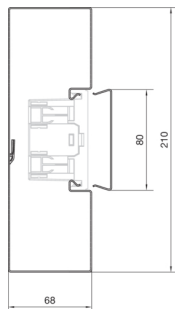

BRS652101VERZ